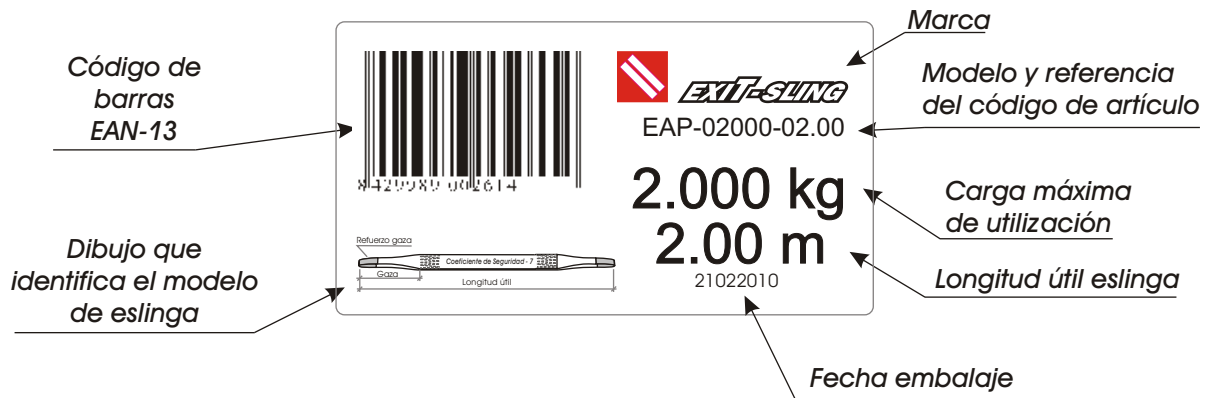

## Presentación de las eslingas Exit-Sling

Retractiladas y etiquetadas con código EAN-13

Eslingas precintadas con fleje de garantía Exit-Sling

Identificación de cada eslinga textil con una etiqueta de código de barras

Las eslingas van envueltas en plástico retráctil para su protección contra la suciedad antes de su primer uso

Cada eslinga lleva cosida una etiqueta blanca con información para su mantenimiento, seguridad de utilización e inspección antes de cada uso